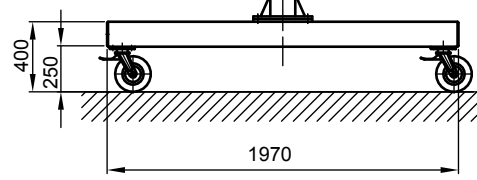

B - B

Kran	LPK 1250 kg x 3000 mm (Storlekar 2)
design bas	H2/B3
Insatsplats	inomhusanvändning
villkor i omgivningen	-5° C upp till +40° C, utan extra tillval
telfer + åkverk	GM 4 1250.4-2/HF 14
FEM grupp	1Am / M4
tväråk	manuell
lyft	1 / 4 m/min
total vikt	444 kg (därav telfer + åkverk 50 kg)
Driftspänning	3/PE ~50 Hz 400 V (TN-S)
total strömförbrukning	0,9 kW
Startström för spänningsfallsberäkning	11,5 A (I _{A_HU} * cos phi)